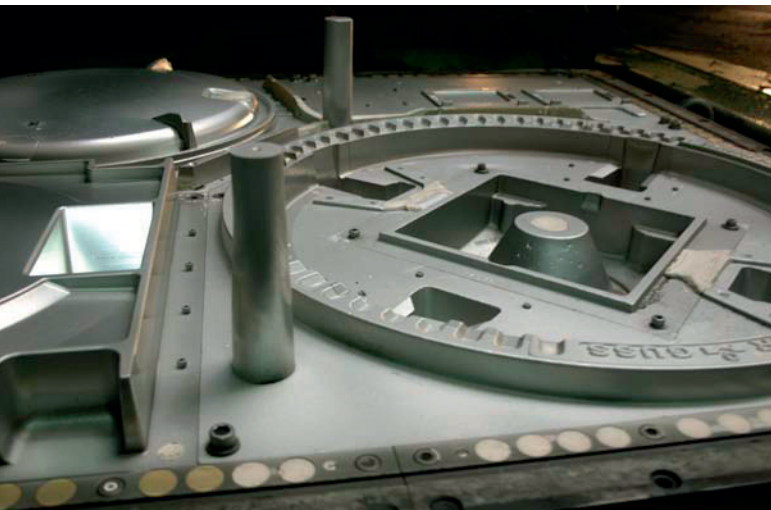

Innovation