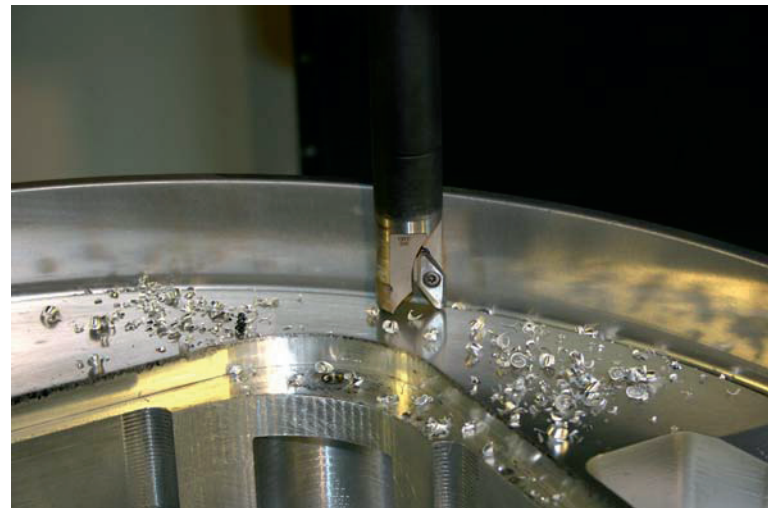

Eine schnelllebigе Zeit erfordert ein hohes Maß an Flexibilität und Innovationskraft. MeierGuss ist im Bereich „Produktentwicklung“ mit modernster Technik ausgestattet. Den Finger immer am Puls der Zeit, fließen Kreativität und Know-how in die Entwicklung und Verbesserung eigener Produkte und Produktreihen.

Individuelle Kundenwünsche können dank des hausinternen Prototypenbaus schnell und fachmännisch behandelt werden. Dabei sorgen 3D-CAD-Entwicklungen für die optimale Umsetzung der Aufgaben- und Problemstellungen.