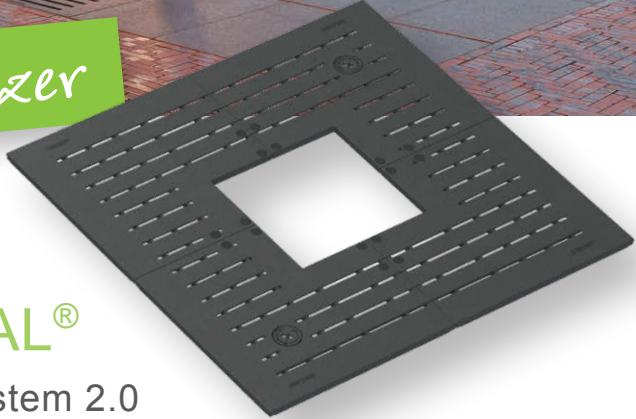

Die Baumschützer

LATERAL[®]
Baumschutzsystem 2.0